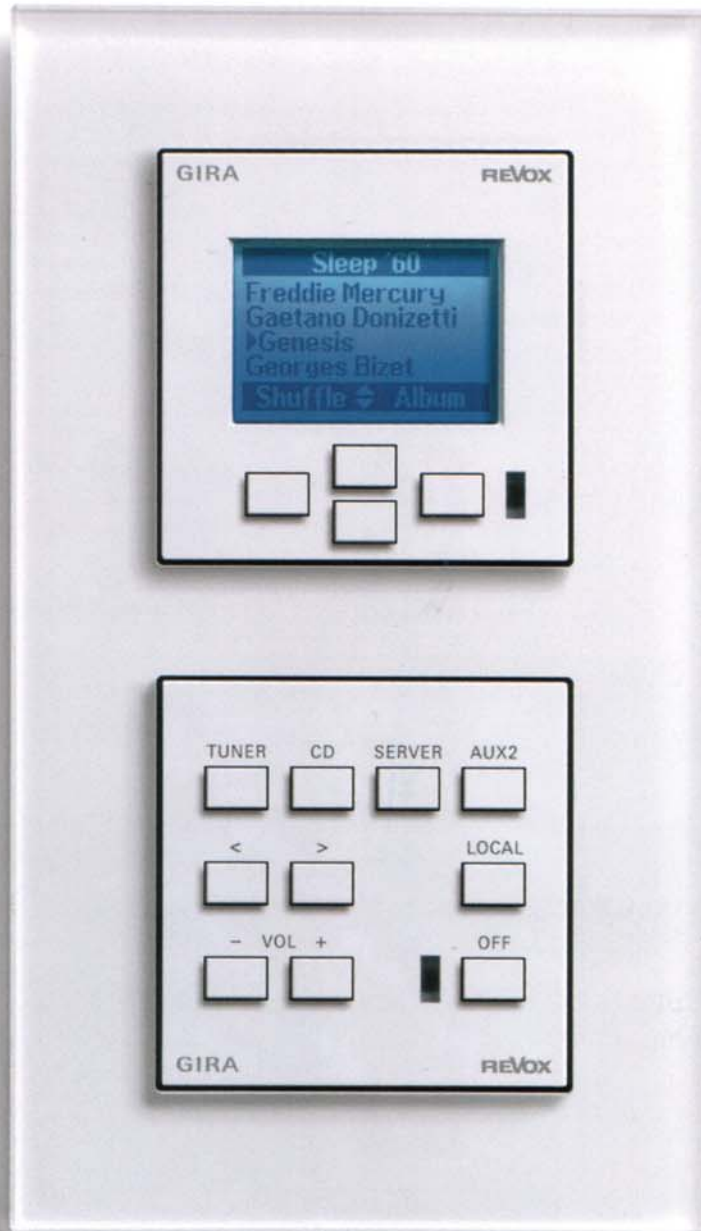

Technische Information
Gira Bedieneinheiten für das
Revox multiroom system

Funktion:

- Zugriff auf CD/DVD-Spieler, bis zu 4 FM-Tuner Einheiten und einen Audioserver von jedem beliebigen Raum eines Gebäudes aus
- perfekte Klangqualität im gesamten Haus

Vorteile:

- Definition von vier verschiedenen Hörzonen in bis zu 32 Räumen
- eigene Musikprogramme in jeder Hörzone
- Möglichkeit der Einbindung in das Instabus KNX/EIB System über den Gira HomeServer 2 und damit der Musiksteuerung über PC, Handy oder PDA
- passend zur übrigen Elektroinstallation von Gira

Gira Kontrolleinheit M217/M218, Reinweiß, glänzend
Gira Esprit, Glas weiß, Abbildung 1:1

Technische Information Gira Bedieneinheiten für das Revox multiroom system

Es gehört zum Komfort im modernen Haus, wenn über eine Anlage überall im Gebäude Musik oder Radioprogramme erklingen können und es in den verschiedenen Räumen Bedieneinheiten gibt, mit denen sich die Klänge variieren und differenziert regeln lassen.

07
Revox Wand-
Einbaulautsprecher
I inwall 65

Komponenten:

Die Gira Bedieneinheit M218 bildet die Basis. Mit einem einzigen Tastendruck kann das Revox multiroom system aktiviert werden – Lautstärkeregelung und Senderkontrolle eingeschlossen.