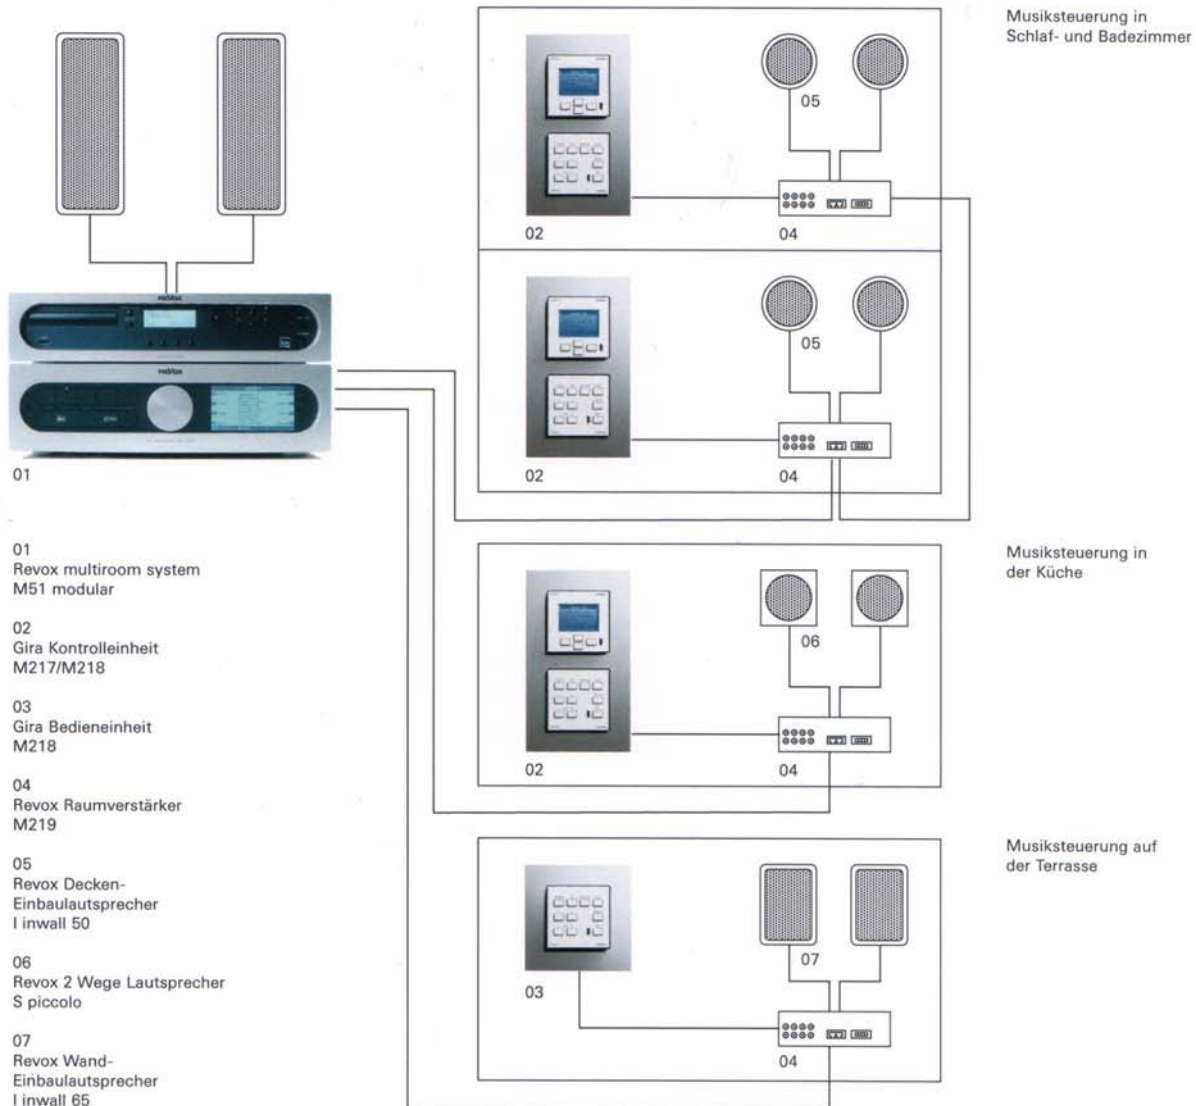

Gira Kontrolleinheit M217/M218, Reinweiß, glänzend
Gira Esprit, Glas weiß, Abbildung 1:1

Technische Information Gira Bedieneinheiten für das Revox multiroom system

Es gehört zum Komfort im modernen Haus, wenn über eine Anlage überall im Gebäude Musik oder Radioprogramme erklingen können und es in den verschiedenen Räumen Bedieneinheiten gibt, mit denen sich die Klänge variieren und differenziert regeln lassen.

Das Revox multiroom system sorgt für perfekte Klangqualität im ganzen Haus. Über das Zentralgerät Revox M51 können bis zu 32 Räume mit Musik versorgt werden. Dabei ist es möglich, vier verschiedene Hörzonen von jeweils bis zu acht Räumen zu definieren. Jede Hörzone kann auf ihre eigene Musik zugreifen.

In Kooperation mit der Firma Revox bietet Gira die Displayeinheit M217 und die Bedieneinheit M218 an.

Mithilfe dieser Steuergeräte lässt sich das Revox multiroom system von jedem Raum aus einfach bedienen und ein einheitliches Erscheinungsbild mit der übrigen Elektroinstallation ist garantiert.

07
Revox Wand-
Einbaulautsprecher
I inwall 65

Komponenten:

Die Gira Bedieneinheit M218 bildet die Basis. Mit einem einzigen Tastendruck kann das Revox multiroom system aktiviert werden – Lautstärkeregelung und Senderkontrolle eingeschlossen.